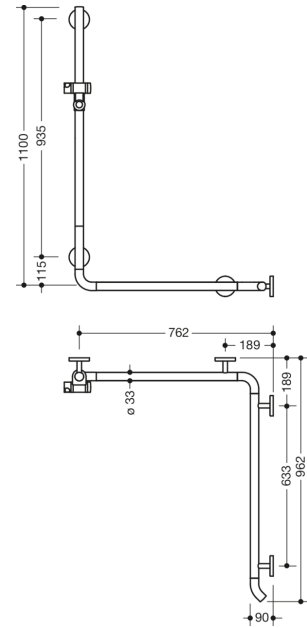

Vergelijkbare afbeelding

Afmetingen in mm

Eigenschappen

Leuning voor douche, badkuip met douchestang Systeem 800 K

- verticaal en horizontaal aangebrachte, in een rechte hoek verbonden stangen met douchekophouder
- met naar de wand wijzende 45° eindboog
- Douche-, badsteun van hoogwaardige polyamide
- Stang en greepbereik van de douchekophouder volgens HEWI kleuren-tabel
- rozetten, steunen en douchekophouder in de HEWI kleur 99 (zuiverwit)
- met doorlopende, tegen corrosie beschermde stalen kern
- verticale lengte 1100 mm, horizontale lengtes 762 mm en 962 mm
- 90 mm diep, stangen diameter 33 mm
- koppeling aan de muur met recht op de muur uitgevoerde filigrane steunen (diameter 18 mm) en vlakke rozetten
- rozetdiameter 80 mm, kappenhoogte 13 mm
- douchekophouder kan traploos worden gebogen en na uittrekken of indrukken van een grote hendel in hoogte worden versteld
- conische opname op de douchekophouder vergemakkelijkt het inhangen van de handdouche
- geschikt voor handdouches van verschillende fabrikanten
- eenvoudige montage door los montagebare bevestigingsplaten van hoogwaardige roestvrij staal om de wandsteun in te hangen douche- en badleuning
- aan de linker- en rechterkant te monteren
- inclusief corrosievrij HEWI bevestigingsmateriaal
- voldoet aan de eisen conform ÖNORM B1600/1601
- Hou bij gebruik van hangzitjes het volgende in acht: Een compatibiliteitscontrole is vereist.
- Een gedetailleerde lijst van de combinatiemogelijkheden van handgrepen, Hoeksteunen en douche- en badleuning met bijpassende inhangzitjes vindt u in onze online catalogus in het downloadgedeelte van het betreffende product.